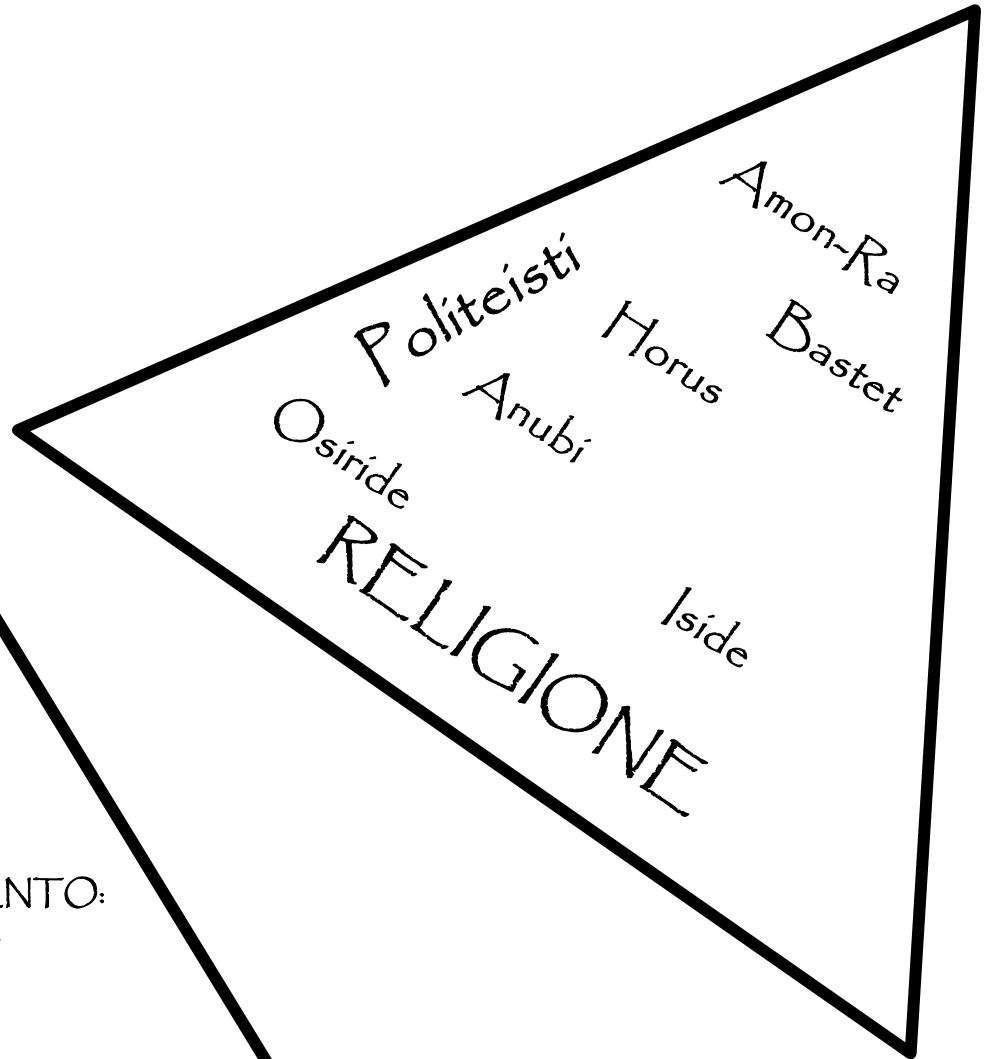

4000 A.C.
 Alto Egitto
 -poco fertile
 -Re falco
 Simboli: loto-
 avvoltoio-corona
 bianca
 Basso Egitto
 -zona fertile
 -Re dell'Ape
 Simboli: papiro-
 cobra-corona rossa

DOVE

3100 A.C.
 Il re NARMER
 unifica il regno nasce
 il
 Regno dell'Antico
 Egitto
 ~2050-1650 A.C.
 Medio Regno
 (invasione Hyksos)
 1550-1070 A.C.
 Nuovo Regno

670 A.C. gli
 ASSIRI occupano
 l'Egitto

QUANDO

ALFABETO GEROGLIFICO EGIZIO

A	A	B	C	D	E
F	G	H	H	I	J
K	L	M	N	O	P
Q	R	S	T	U	W
X	Y	Z	CH	SH	KH