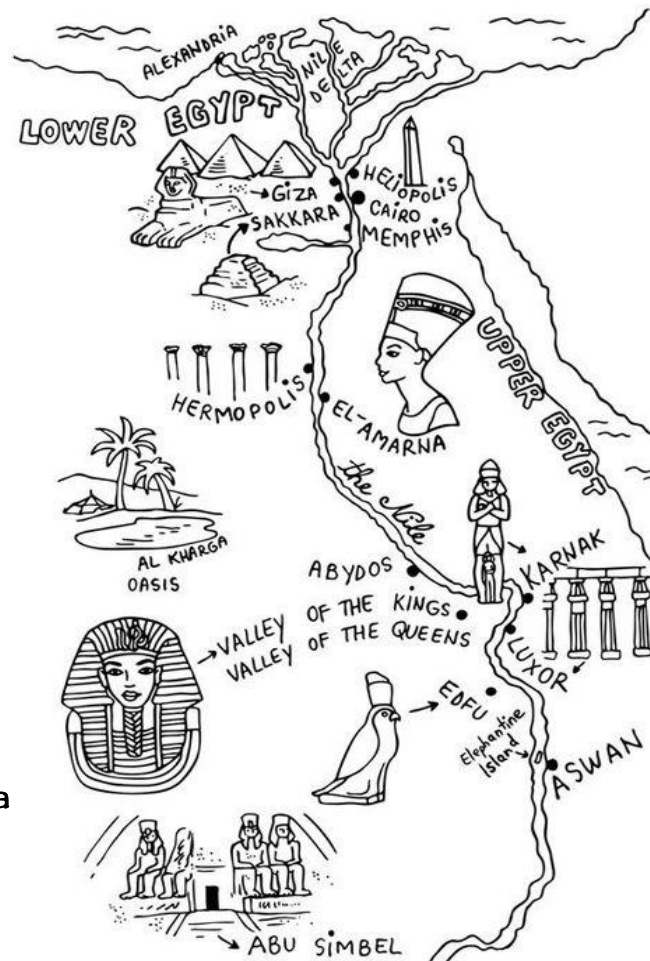

4000 A.C.
 Alto Egitto
 -poco fertile
 -Re falco
 Simboli: loto-
 avvoltoio-corona
 bianca
 Basso Egitto
 -zona fertile
 -Re dell'Ape
 Simboli: papiro-
 cobra-corona rossa

DOVE

3100 A.C.
 Il re NARMER
 unifica il regno nasce
 il
 Regno dell'Antico
 Egitto
 ~2050-1650 A.C.
 Medio Regno
 (invasione Hyksos)
 1550-1070 A.C.
 Nuovo Regno

670 A.C. gli
 ASSIRI occupano
 l'Egitto

QUANDO

ALFABETO GEROGLIFICO EGIZIO

A	A	B	C	D	E
F	G	H	H	I	J
K	L	M	N	O	P
Q	R	S	T	U	W
X	Y	Z	CH	SH	KH