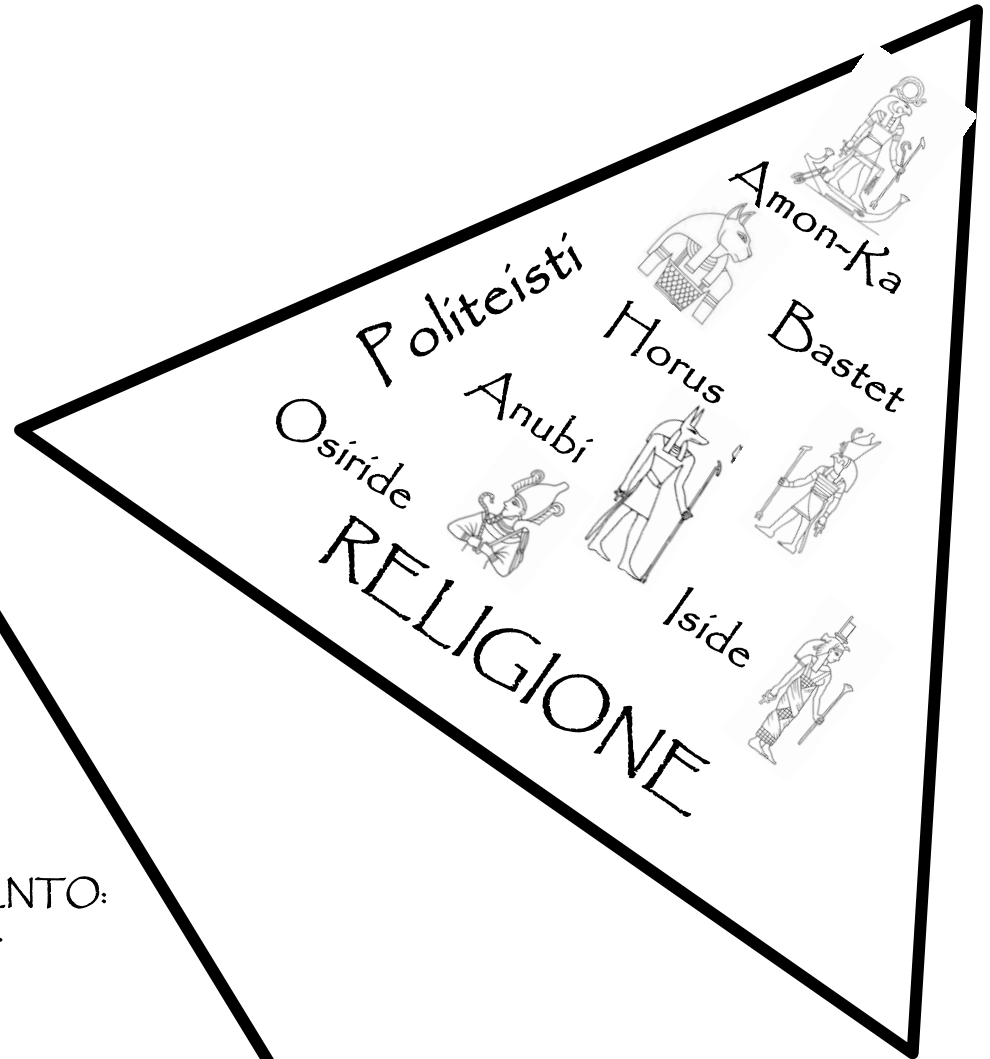

4000 A.C.
 Alto Egitto
 -poco fertile
 -Re falco
 Simboli: loto-
 avvoltoio-corona
 bianca
 Basso Egitto
 -zona fertile
 -Re dell'Ape
 Simboli: papiro-
 cobra-corona rossa

DOVE

3100 A.C.
 Il re NARMER
 unifica il regno nasce
 il
 Regno dell'Antico
 Egitto
 ~2050-1650 A.C.
 Medio Regno
 (invasione Hyksos)
 1550-1070 A.C.
 Nuovo Regno

670 A.C. gli
 ASSIRI occupano
 l'Egitto
 QUANDO

ALFABETO GEROGLIFICO EGIZIO

A	A	B	C	D	E
F	G	H	H	I	J
K	L	M	N	O	P
Q	R	S	T	U	W
X	Y	Z	CH	SH	KH